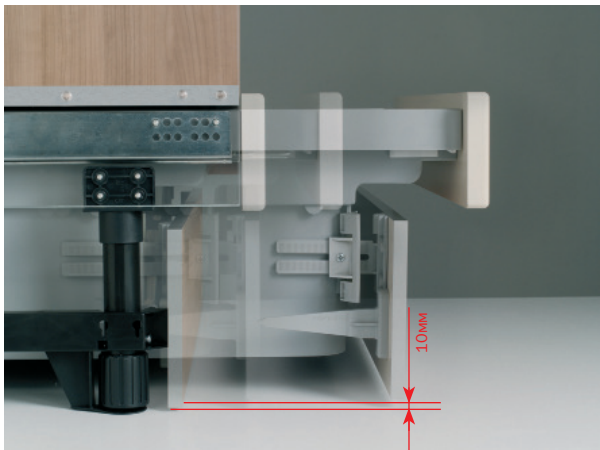

Механизм, приподнимающий систему при выдвигении, защищает пол от царапин