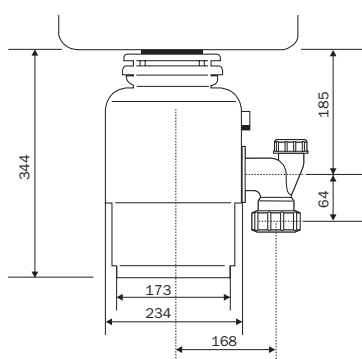

Это – самая мощная и бесшумная модель. Не беспокойтесь о том, какие отходы можно, а какие нельзя измельчать: ведь Evolution® 200 справляется с любыми видами пищевых отходов. Работает на 60% тише, чем ISE 55 с высокой степенью измельчения. Трехступенчатая технология измельчения с максимально тихой работой мотора. Встраиваемая кнопка пневматического управления Air Switch. Усилитель мощности с микропроцессором увеличивает крутящий момент, что позволяет справиться с наиболее плохо поддающимися измельчению продуктами. Дробильная камера из нержавеющей стали (1180мл) и высококачественные кулачки системы измельчения (также из нержавеющей стали) позволяют измельчать любые пищевые отходы без остатка. Корзинчатый клапан из нержавеющей стали. Функция автоматического реверсирования увеличивает срок службы и повышает надежность эксплуатации. Эксклюзивная технология для всех, особенно для тех, кто часто принимает гостей