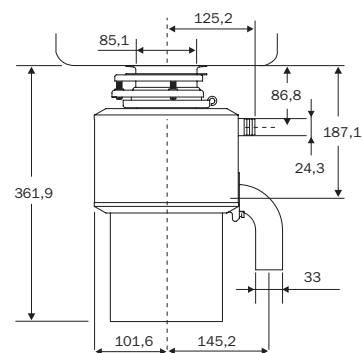

Для полупрофессионального применения. Рекомендуется для оснащения небольших кафе, бистро, баров, закусокных, кухонь в офисах и миниотелях. Устанавливается на отверстие 3,5" стандартной кухонной мойки. Управляется стандартным настенным выключателем. Камера измельчения из нержавеющей стали, режущий инструмент из никель-хромового сплава. Мотор с функцией автореверса, продлевающей срок службы. Коммерческий двигатель непрерывного режима работы*

*Допускается применение только по назначению. Использование в других целях делает гарантию недействительной