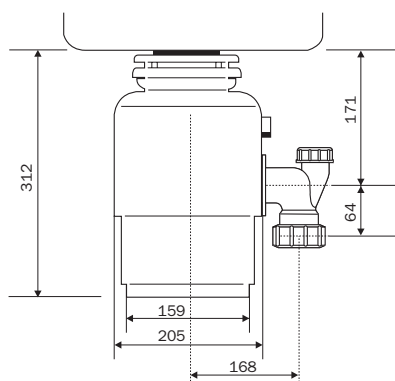

5 лет

Измельчитель пищевых отходов Evolution® 100 (внешний корпус из темно серого пластика), встраиваемый пневматический выключатель, перекрывающий клапан

Работает на 40% тише, чем ISE 55. Двухступенчатое измельчение обеспечивает более высокую степень измельчения, чем в стандартных моделях. Встраиваемая кнопка пневматического управления Air Switch. Большая камера дробления (1005мл) и кулачки из нержавеющей стали позволяют перерабатывать большие количества отходов. Функция автоматического реверсирования увеличивает срок службы и повышает надежность эксплуатации. Технология Evolution®, заключенная в компактный корпус