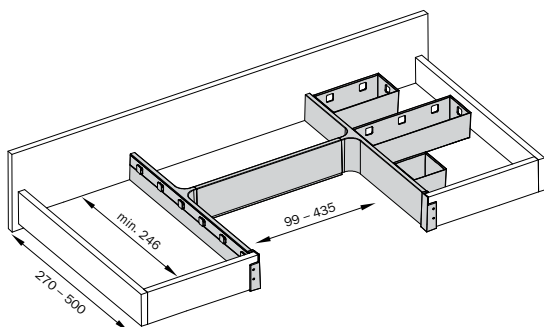

Banio

Система организации для установки в П-образный ящик под мойкой

Гибкая система позволяет эффективно использовать пространство под мойкой. Ширина проема под мойку до 835мм

- Рациональное использование пространства под мойкой
- Элегантная и четкая система организации
- Легко адаптируется под ширину и глубину дна мойки
- Несколько вариантов дооснащения в зависимости от ситуации
- В единой стилистике с лотками Cuisio Aqua, стр. 288

Набор №1, арт. 5032.01.20911

- Для ящика с дном и задней стенкой из ДСП 16мм
- Высота профиля 65мм

Элементы основной конструкции из непрозрачного пластика	артикул		
	светло-серый	белый	темно-серый (Орион)
Базовый комплект для выреза шириной до 435мм: боковины-2шт, поперечная планка-1шт, планки для навески коробов (установка в паз боковины)-2шт, крепления к задней стенке-2шт	5031.00.20171	по запросу	по запросу
Удлинитель поперечной планки до ширины 835мм с соединительным элементом	5031.92.20171	по запросу	по запросу
Планка для навески коробов дополнительная, крепление на саморезы	5014.21.20171	5014.21.20071	по запросу
Короба из прозрачного тонированного пластика	артикул		
	аквамарин*	белый	графит
Набор № 1: короб малый-1шт, короб средний-1шт, короб большой-1шт.		5032.01.20909	5032.01.20911
Набор № 2: короб малый-2шт, короб средний-2шт, короб большой-2шт.		5032.02.20909	5032.02.20911

* для фабрик возможна поставка в цвете Аквамарин по предварительному согласованию

Базовый комплект арт. 5031.00.20171

Вариант компоновки:

- Базовый комплект
- Набор № 1

Вариант компоновки:

- Базовый комплект
- Удлинитель поперечной планки с соединительным элементом
- Набор № 1