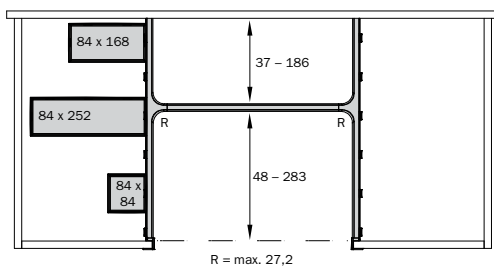

Вариант компоновки:

- Базовый комплект
- Набор № 1

Вариант компоновки:

- Базовый комплект
- Удлинитель поперечной планки с соединительным элементом
- Набор № 1