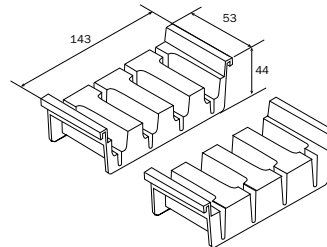

Вставки с белой тонировкой

- Для ящиков TandemBox Blum, DWD-XP Grass и Nova Pro Grass глубиной 500мм
- Для ящиков Innotech Hettich глубиной 470мм

Вставки с тонировкой цвета аквамарин

	ширина шкафа	артикул			размеры лотка, мм		
		аквамарин	белый	графит	ширина	глубина	высота
	Blum	2250.50.40650	2250.50.40686	—	195	473	55
	Hettich	2250.54.40650	2250.54.40686	2250.54.40712	195	463	55
	Blum	2251.50.40650	2251.50.40686	—	295	473	55
	Hettich	2251.54.40650	2251.54.40686	2251.54.40712	295	463	55
	Blum	2252.50.40650	2252.50.40686	—	345	473	55
	Hettich	2252.54.40650	2252.54.40686	2252.54.40712	345	463	55
	Blum	2253.50.40650	2253.50.40686	—	395	473	55
	Hettich	2253.54.40650	2253.54.40686	2253.54.40712	395	463	55
	Blum	2255.50.40650	2255.50.40686	—	495	473	55
	Hettich	2255.54.40650	2255.54.40686	2255.54.40712	495	463	55
	Blum	2256.50.40650	2256.50.40686	—	695	473	55
	Hettich	2256.54.40650	2256.54.40686	2256.54.40712	695	463	55
	Blum	2257.50.40650	2257.50.40686	—	795	473	55
	Hettich	2257.54.40650	2257.54.40686	2257.54.40712	795	463	55
	Blum	2258.50.40650	2258.50.40686	—	Проставка. Используется в тех случаях, когда лоток занимает не всю ширину ящика		
	Hettich	2258.54.40650	2258.54.40686	2058.53.40712			

Для безопасного хранения ножей рекомендуем дополнительно укомплектовать лотки подставками для ножей

Подставка для 3-х ножей, арт. 2056.51. Подходит как дополнительный аксессуар для лотков в ящик 400, 500, 800мм