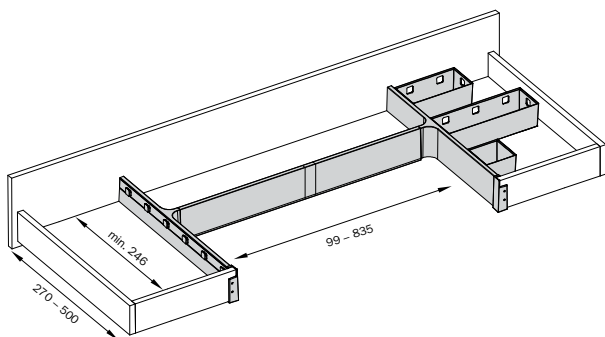

Banio

Система организации для установки в П-образный ящик под мойкой

Гибкая система позволяет эффективно использовать пространство под мойкой. Ширина проема под мойку до 835мм

- Рациональное использование пространства под мойкой
- Элегантная и четкая система организации
- Легко адаптируется под ширину и глубину дна мойки
- Несколько вариантов дооснащения в зависимости от ситуации
- В единой стилистике с лотками Cuisio Aqua, стр. 288

Набор №1, арт. 5032.01.20911

- Для ящика с дном и задней стенкой из ДСП 16мм
- Высота профиля 65мм

Элементы основной конструкции из непрозрачного пластика	артикул		
	светло-серый	белый	темно-серый (Орион)
Базовый комплект для выреза шириной до 435мм: боковины-2шт, поперечная планка-1шт, планки для навески коробов (установка в паз боковины)-2шт, крепления к задней стенке-2шт	5031.00.20171	по запросу	по запросу
Удлинитель поперечной планки до ширины 835мм с соединительным элементом	5031.92.20171	по запросу	по запросу
Планка для навески коробов дополнительная, крепление на саморезы	5014.21.20171	5014.21.20071	по запросу
Короба из прозрачного тонированного пластика	артикул		
	аквамарин*	белый	графит
Набор № 1: короб малый-1шт, короб средний-1шт, короб большой-1шт.		5032.01.20909	5032.01.20911
Набор № 2: короб малый-2шт, короб средний-2шт, короб большой-2шт.		5032.02.20909	5032.02.20911

* для фабрик возможна поставка в цвете Аквамарин по предварительному согласованию

Базовый комплект арт. 5031.00.20171

Вариант компоновки:

- Базовый комплект
- Набор № 1

Вариант компоновки:

- Базовый комплект
- Удлинитель поперечной планки с соединительным элементом
- Набор № 1