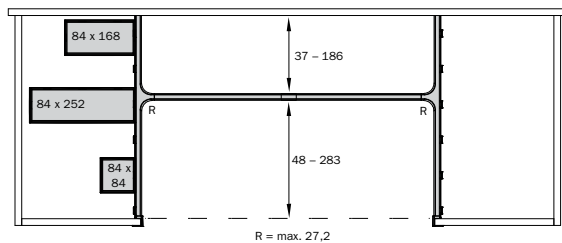

Вариант компоновки:

- Базовый комплект
- Удлинитель поперечной планки с соединительным элементом
- Набор № 1