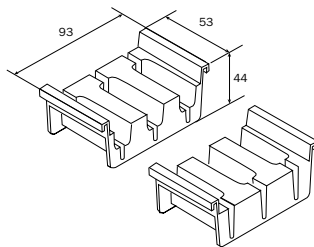

Вставки с белой тонировкой

- Для ящиков TandemBox Blum, DWD-XP Grass и Nova Pro Grass глубиной 500мм
- Для ящиков Innotech Hettich глубиной 470мм

Вставки с тонировкой цвета аквамарин

	ширина шкафа	артикул			размеры лотка, мм		
		аквамарин	белый	графит	ширина	глубина	высота
	Blum	2250.50.40650	2250.50.40686	—	195	473	55
	Hettich	2250.54.40650	2250.54.40686	2250.54.40712	195	463	55
	Blum	2251.50.40650	2251.50.40686	—	295	473	55
	Hettich	2251.54.40650	2251.54.40686	2251.54.40712	295	463	55
	Blum	2252.50.40650	2252.50.40686	—	345	473	55
	Hettich	2252.54.40650	2252.54.40686	2252.54.40712	345	463	55
	Blum	2253.50.40650	2253.50.40686	—	395	473	55
	Hettich	2253.54.40650	2253.54.40686	2253.54.40712	395	463	55
	Blum	2255.50.40650	2255.50.40686	—	495	473	55
	Hettich	2255.54.40650	2255.54.40686	2255.54.40712	495	463	55
	Blum	2256.50.40650	2256.50.40686	—	695	473	55
	Hettich	2256.54.40650	2256.54.40686	2256.54.40712	695	463	55
	Blum	2257.50.40650	2257.50.40686	—	795	473	55
	Hettich	2257.54.40650	2257.54.40686	2257.54.40712	795	463	55
	Blum	2258.50.40650	2258.50.40686	—	Проставка. Используется в тех случаях, когда лоток занимает не всю ширину ящика		
	Hettich	2258.54.40650	2258.54.40686	2058.53.40712			

Для безопасного хранения ножей рекомендуем дополнительно укомплектовать лотки подставками для ножей

Подставка для 3-х ножей, арт. 2056.51. Подходит как дополнительный аксессуар для лотков в ящик 400, 500, 800мм