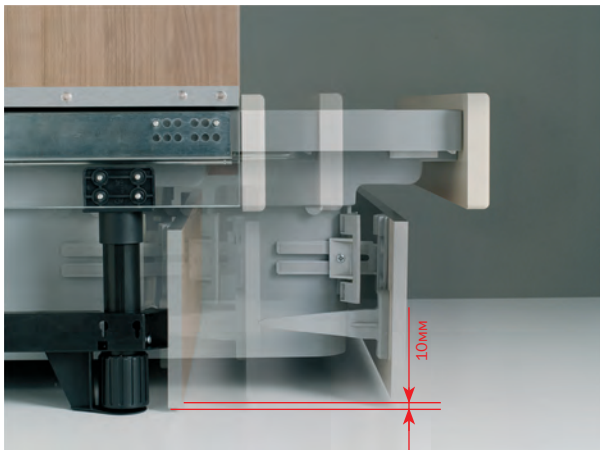

Механизм, приподнимающий систему при выдвигании, защищает пол от царапин